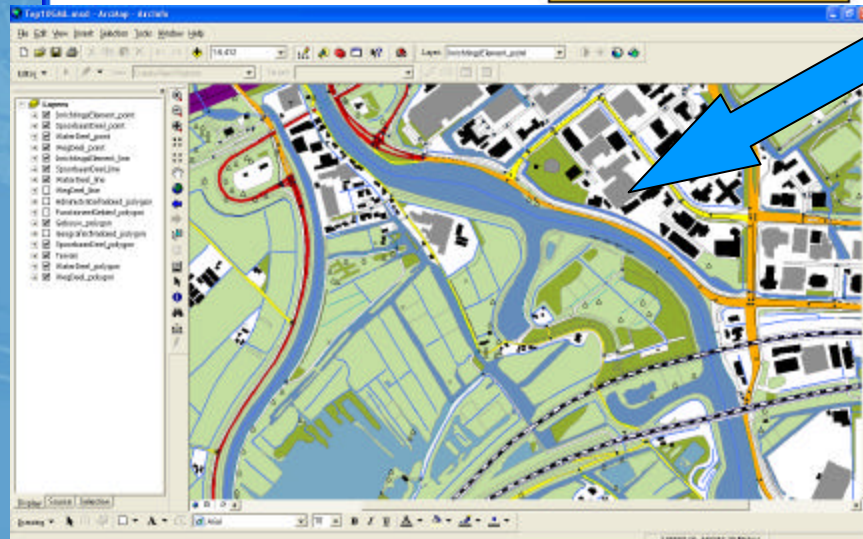

ArcGIS 9

ESRI Nederland

OFFICIAL
ESRI DISTRIBUTOR

JE WEET MEER DAN JE DENKT

Muteren van Top10GML

Muteren in ArcMap

ESRI Nederland

OFFICIAL
ESRI DISTRIBUTOR